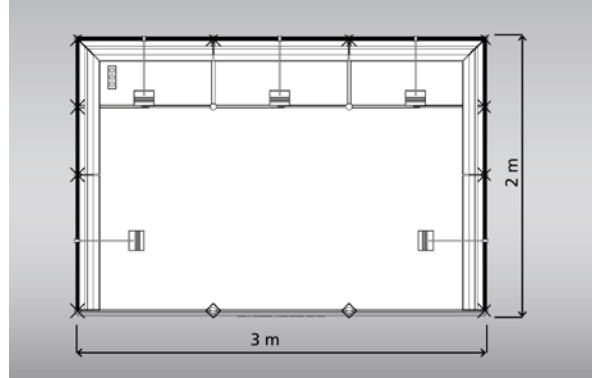

KOMPLETTSTÄNDE

Kleinststand M (6 m²)

Beispiel-Abbildung, Reihenstand

Unsere Leistungen

- | **System-Wandbau**, 100 x 250 cm (BxH), weiß (andere Farben gegen Aufpreis)
- | **Beschriftung** (Futura, dunkelgrau), H: 10 cm, max. 25 Buchstaben
- | **Blende**, H: 30 cm, weiß
- | **1 Logo oder 1 Beschriftung** (Futura, dunkelgrau)
- | **Buchträger**, weiß (Anzahl auf Anfrage anpassbar)
- | **Podeste mit Schiebetüren**, weiß (Zahnstangenschloss bitte gesondert bestellen)
- | **Beleuchtung**, Langarmstrahler
- | **Bodenbelag Nadelfilz**: anthrazit, 3000
- | **Dreifachsteckdose** (Stromanschluss wird separat berechnet und ist obligatorisch)