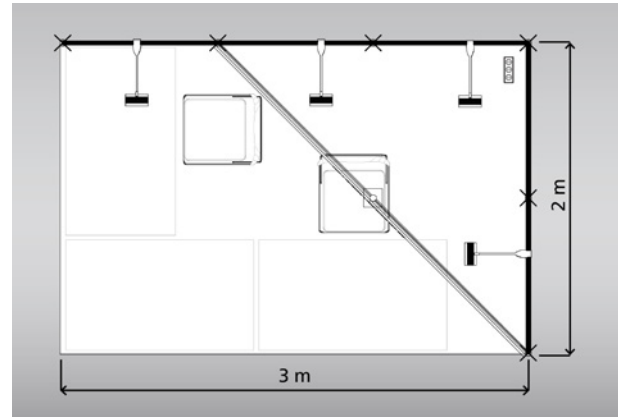

KOMPLETTSTÄNDE

Kleinststand kreativ M (6 m²)

Beispiel-Abbildung, Eckstand

Unsere Leistungen

- | **System-Wandbau**, 100 x 250 cm (BxH), weiß (andere Farben gegen Aufpreis)
- | **Blende**, H: 30 cm, weiß
- | **1 Logo oder 1 Beschriftung** (Futura, dunkelgrau)
- | **Beleuchtung**, Langarmstrahler
- | **Bodenbelag Nadelfilz**: anthrazit, 3000
- | **Dreifachsteckdose** (Stromanschluss wird separat berechnet und ist obligatorisch)
- | **2 Klappstühle**, Sitz / Lehne / Gestell: schwarz 33 x 35 x 47 / 72 cm
- | **3 Tische**, 120x70 cm, schwarz